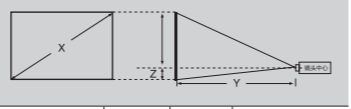

投影距离

16:10 屏幕 X (屏幕尺寸)	最近端 (广角) Y (厘米)	最远端 (长焦) Y (厘米)	从镜头中心到屏幕下端的距离 Z (厘米)
60"	179	292	-2
80"	239	390	-3
100"	300	488	-3
120"	360	586	-4
150"	451	733	-5
200"	603	979	-7

备注:

- *1 《信息显示测量标准》(IDMS)2012年6月发布了色彩亮度的测量方法,《信息显示测量标准》(IDMS)由国际信息显示协会(SID)管理下的国际显示计量委员会(ICDM)负责编写。基于ISO21118标准制定,该标准值代表量产时产品的平均值。
- *2 亮度数据基于: 颜色模式: 动态, 变焦: 广角, 自动光圈: 关。对比度数据基于: 颜色模式: 动态, 变焦: 广角, 自动光圈: 开。
- *3 上述时间为非承诺保修时间。灯泡亮度将随使用时间的增加而逐渐降低。灯泡实际使用寿命受使用模式、环境条件、用户使用习惯等因素影响会有很大差别。投影机在低亮度模式下使用, 灯泡使用寿命会得到有效延长。
- *4 关于投影机对人眼视力的保护原理, 参考“国家数字音视频及多媒体产品质量检测中心《液晶(LCD)投影与平板(FPD)显示系统在教育领域中的健康安全与系统性能分析研究报告》(http://www.pjtime.com/2015/11/352666299884.shtml)。
- *5 本产品可安全使用的地区: 海拔高度 2,000m 及 2,000m 以下地区 (基于中国国家标准 GB4943.1-2011)。
- *6 上述灯泡型号为 ELPLP97, 适用于部分爱普生投影机。此报价来源于爱普生官网, 最终购买价格以爱普生京东自营官方旗舰店当时的价格为准。
- *7 VGA 线或 HDMI 线材随机发放, 请以最终收货的内含线材为准。