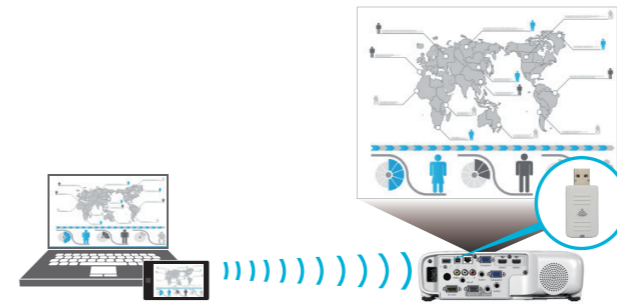

易安装易摆放

侧面投影

水平梯形校正功能可以使投影机无需正对投影幕布或墙壁，从侧面也可以投影，在有限的小会议室或是小客厅卧室等空间内，摆放位置更灵活。

水平梯形校正滑钮

您可以通过水平梯形校正滑钮手动校正画面位置。水平梯形校正滑钮让调试投影机的过程更省力、更省事。

易维护

投影机标准灯时 6,500 小时 *3，在环保模式下最长达 17,000 小时 *3。同时，原厂灯泡 499 元 *6！让您彻底无需担心耗材成本，使用更无忧。

丰富接口

便捷的控制管理

CB-982W标配RJ-45及RS-232C接口，可满足企业用户集中控制管理需求，与相关设备协同工作，为企业用户提供智能和高效的解决方案。

无线投影（选配）

通过ELPAP11无线模块（选件）就可以轻松实现PC和智能设备等无线投影。适合会议中需要多人投影的情况。

iProjection

打开爱普生iProjection应用程序，您就可以将智能设备里的静态图像和文件流畅地无线输出。

连接性能升级