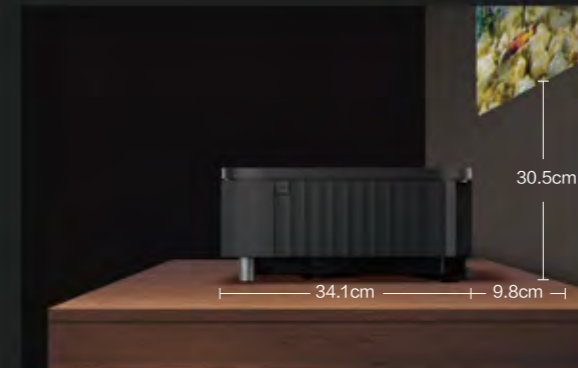

HDR 10 HLG
HDR显示优化

sound by **YAMAHA**
雅马哈深度定制醇音

极光TV
深度定制智能操作系统

APP拍照画面自动校正

120Hz
120Hz高刷新率显示^{*4}
小于20ms超低信号输入延迟^{*4}

9.8厘米投出百英寸画面，只是起点

小空间也能拥有超大画面

- EH-LS800系列拥有0.16的超低投射比，最低离墙2.3厘米*即可投出80英寸大屏，100英寸大屏只需9.8厘米*，还不到一部手机的长度即可尽享百英寸超大画面的波澜壮阔；
- 低画面重心设计，助力EH-LS800系列呈现150英寸舒适逼真巨幅画卷，让您轻松浸享巨幕。

150英寸

* 数据来源于爱普生实验室，该数值基于投距实测数据，指代 EH-LS800 系列后部距离墙面或抗光幕布的水平距离

超低投射比

0.16 超低投射比，超近距离投出超大画面，无需额外配备移动平台，普通电视柜即可随心摆放，让有限空间也能拥有极致体验。

100英寸投影距离示意图*

低画面重心

超低画面重心设计，120英寸画面，图像上边框离电视柜仅184厘米，躺在沙发上即可获得堪比影院的黄金视角，无需定制，坐卧皆宜，让天花板不再限制想象的高度。