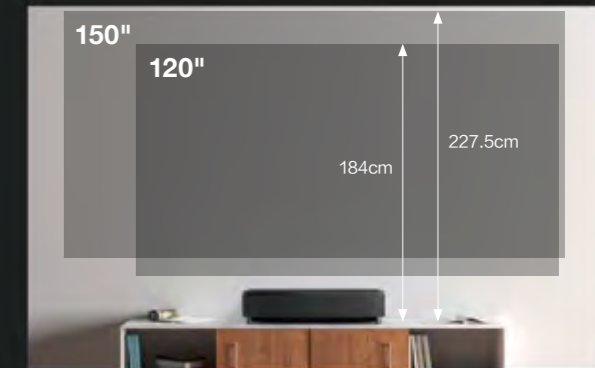

HDR 10 HLG
HDR显示优化

sound by **YAMAHA**
雅马哈深度定制醇音

极光TV
深度定制智能操作系统

APP拍照画面自动校正

120Hz
120Hz高刷新率显示^{*4}
小于20ms超低信号输入延迟^{*4}

9.8厘米投出百英寸画面，只是起点

小空间也能拥有超大画面

- EH-LS800系列拥有0.16的超低投射比，最低离墙2.3厘米*即可投出80英寸大屏，100英寸大屏只需9.8厘米*，还不到一部手机的长度即可尽享百英寸超大画面的波澜壮阔；
- 低画面重心设计，助力EH-LS800系列呈现150英寸舒适逼真巨幅画卷，让您轻松浸享巨幕。

150英寸

* 数据来源于爱普生实验室，该数值基于投距实测数据，指代 EH-LS800 系列后部距离墙面或抗光幕布的水平距离

超低投射比

0.16 超低投射比，超近距离投出超大画面，无需额外配备移动平台，普通电视柜即可随心摆放，让有限空间也能拥有极致体验。

100英寸投影距离示意图*

低画面重心

超低画面重心设计，120英寸画面，图像上边框离电视柜仅184厘米，躺在沙发上即可获得堪比影院的黄金视角，无需定制，坐卧皆宜，让天花板不再限制想象的高度。