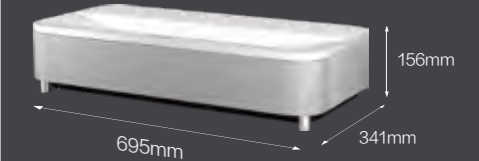

型号	EH-LS800W/B		
投影系统	RGB 光阀式液晶投影系统		
投影方式	正装 / 吊装		
主要部件技术参数	LCD	尺寸	0.62 英寸 (C2 Fine)
		纵横比	16:9
	投影镜头	类型	数码变焦 (手动) / 聚焦 (手动)
		焦距	2.3mm
		投射比	0.16 - 0.40
	光源	变焦比	1-2.5
类型		激光	
参考寿命	20,000 小时*5		
分辨率	4K PRO-UHD		
亮度	白色亮度	4000lm²	
	彩色亮度	4000lm³	
对比度	2,500,000:1²		
3D 功能	不支持		
色彩模式	动态、鲜明、影院、自然		
色彩处理	10 bit		
色彩还原	超 10.7 亿色		
画质增强	插帧	支持 (4K)	
	降噪	支持	
	超级解像度	支持	
	自动对比度增强	支持	
高级画面调整	GAMMA 调节	场景自适应	
	自定义	亮度、对比度、饱和度、色调、清晰度	
画面校正	手动	四角调节, 边角调节 (最多 33*33 点)	
	自动	支持, 需下载 Epson Setting Assistant 应用	
接口	HDMI*3 (HDMI 2 支持 ARC, HDMI 3 为游戏专用接口), USB Type A*2 (数据), USB Type A*1 (5V/2A 供电), USB Type B mini*1 (Service), 3.5mm Audio Out*1, Optical Out*1		
智能系统	操作系统	安卓 9.0 (腾讯极光)	
	运行内存	2GB	
	存储	16GB⁶	
	无线投屏	支持	
	语音操作	支持	
蓝牙音响模式	支持		
尺寸	695 × 156 × 341mm (含支脚)		
重量	约 12.3kg		
风扇噪音	标准	32dB	
音响	雅马哈 2.1 声道 (5W*2+10W 低音)		
电器规格	100-240V AC (+/-10%), 50/60Hz		
耗电量	标准模式	335W	

售后无忧

3年官方保修, 安心使用

专业服务

爱普生激光电视免费官方安装服务*, 在线预约, 上门安装, 快捷方便更省心

* 服务规则详情请以爱普生官网或相关活动页面标注为准; 在法律允许的范围内, 爱普生保留对上述服务的解释权。

16:9 屏幕		EH-LS800 系列激光电视安装距离 (cm)		
屏幕尺寸	屏幕大小 (cm)	主机前部到屏幕距离	主机底部到屏幕底部距离	主机底部到屏幕顶部距离
80"	177 × 100	36.4	26.4	126.0
90"	199 × 112	40.1	28.5	140.5
100"	221 × 125	43.9	30.5	155.0
120"	266 × 149	51.4	34.6	184.0
130"	288 × 161	55.1	36.6	198.5
150"	332 × 187	62.6	40.7	227.5

*1 激光电视, 指超短焦激光智能多媒体液晶投影机。

*2 数据来源于爱普生实验室, 颜色模式: 动态、光输出: 100%, 实际情况会因使用环境不同而有所差异。

*3 《信息显示测量标准》(IDMS) 2012 年 6 月发布了色彩亮度的测量方法, 此标准由国际信息显示协会 (SID) 管理下的国际显示计量委员会 ICDM 负责编写。基于 ISO21118 标准制定, 该标称值代表量产时产品的平均值。

*4 须使用 HDMI 3 游戏专用接口, 延迟数据来源于爱普生实验室; 使用 120Hz 显示模式须信号输出设备支持 1080P/120Hz 显示信号输出。

*5 激光光源使用标准寿命为 20,000 小时, 实际使用寿命受使用模式、环境条件、用户使用习惯等因素影响有所差别; 激光光源亮度将随使用时间的增加而逐渐降低, 在低亮度模式下使用投影机, 激光光源使用寿命将得到有效延长。

*6 该数值指激光电视硬件总存储空间, 因软硬件计算方法不同, 实际空间可能小于 16GB; 系统显示可用内存为减去系统及内置软件占用的实际用户可用内存。

产品尺寸

产品尺寸

产品接口