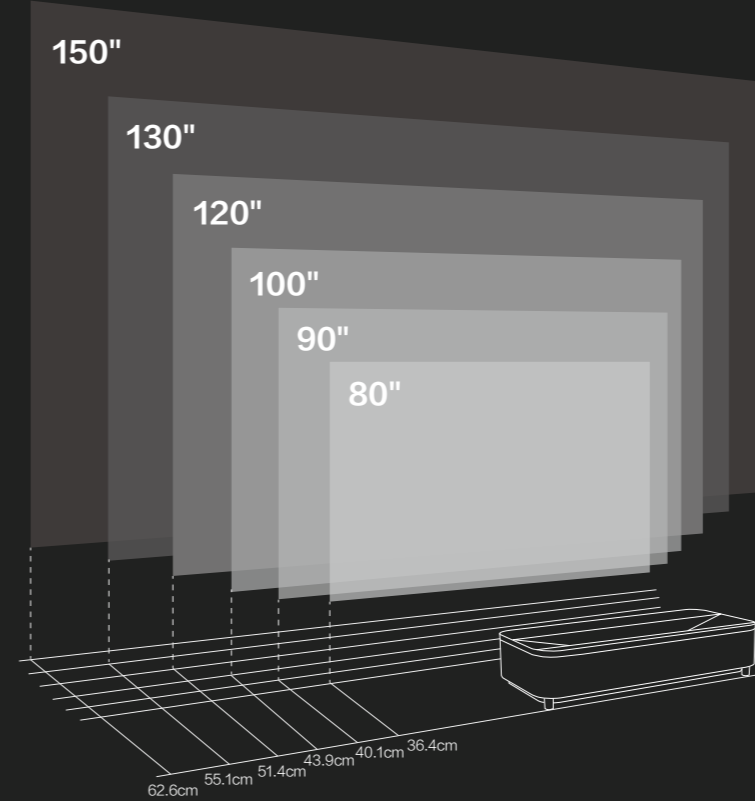

150英寸

* 数据来源于爱普生实验室，该数值基于投距实测数据，指代 EH-LS800 系列后部距离墙面或抗光幕布的水平距离

超低投射比

0.16 超低投射比，超近距离投出超大画面，无需额外配备移动平台，普通电视柜即可随心摆放，让有限空间也能拥有极致体验。

100英寸投影距离示意图*

低画面重心

超低画面重心设计，120英寸画面，图像上边框离电视柜仅184厘米，躺在沙发上即可获得堪比影院的黄金视角，无需定制，坐卧皆宜，让天花板不再限制想象的高度。

售后无忧

3年官方保修, 安心使用

专业服务

爱普生激光电视免费官方安装服务*, 在线预约, 上门安装, 快捷方便更省心

* 服务规则详情请以爱普生官网或相关活动页面标注为准; 在法律允许的范围内, 爱普生保留对上述服务的解释权。

16:9 屏幕		EH-LS800 系列激光电视安装距离 (cm)		
屏幕尺寸	屏幕大小 (cm)	主机前部到屏幕距离	主机底部到屏幕底部距离	主机底部到屏幕顶部距离
80"	177 × 100	36.4	26.4	126.0
90"	199 × 112	40.1	28.5	140.5
100"	221 × 125	43.9	30.5	155.0
120"	266 × 149	51.4	34.6	184.0
130"	288 × 161	55.1	36.6	198.5
150"	332 × 187	62.6	40.7	227.5

产品尺寸

产品尺寸

产品接口