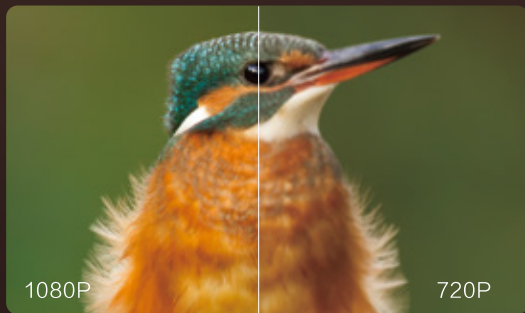

微信小程序
爱普生家用投影小助手

有多精彩 一看便知

入目惊鸿

3000lm (ISO标准)*1*2
“亮度”与“价格”不再矛盾
爱普生提供最优解

经得起任何考验与比较的真实高亮度，
白天足够亮，夜晚不刺眼，真正做到明亮环境下清晰
投影百英寸以上大画面的高亮度。

*模拟效果图，以实际投影效果为准

广纳细节 见微知著

1080P全高清分辨率，
你的世界不在因视野受限

细腻还原真实轮廓与纹理，为更好画质呈现加分。

场景自适应Gamma，
精心打磨暗处精彩

根据不同画面内容自动调整不同位置的画面亮度，
暗而不黑，亮不失真。

*1《信息显示测量标准》(IDMS) 2012年6月发布了色彩亮度的测量方法，《信息显示测量标准》(IDMS) 由国际信息显示协会 (SID) 管理下的国际显示计量委员会 ICDM 负责编写。基于 ISO21118 标准制定，该标称值代表量产时产品的平均值。

有多方便 一试便知

随意摆放更自由

■ 1.35倍数码变焦，自由画面调整大小

匹配墙面大小，不浪费每一寸画面

■ 水平/垂直梯形校正

侧投也可享受方正完美大屏

■ 画面位移*

轻松避开墙上障碍，
不再担心画面被遮挡