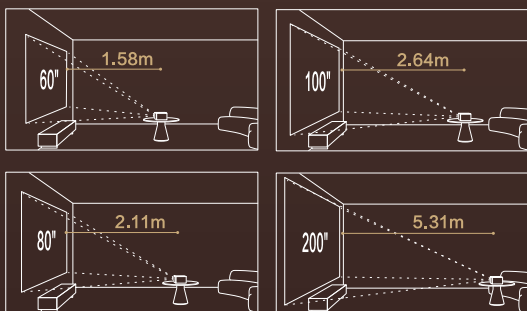

微信小程序
爱普生家用投影小助手

有多精彩 一看便知

入目惊鸿

3000lm (ISO标准)*1*2
“亮度”与“价格”不再矛盾
爱普生提供最优解

经得起任何考验与比较的真实高亮度，
白天足够亮，夜晚不刺眼，真正做到明亮环境下清晰
投影百英寸以上大画面的高亮度。

*模拟效果图，以实际投影效果为准

广纳细节 见微知著

1080P全高清分辨率，
你的世界不在因视野受限

有多方便 一试便知

随意摆放更自由

■ 1.35倍数码变焦，自由画面调整大小

匹配墙面大小，不浪费每一寸画面

■ 水平/垂直梯形校正

侧投也可享受方正完美大屏

■ 画面位移*

轻松避开墙上障碍，
不再担心画面被遮挡